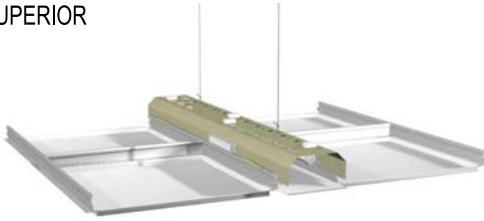

VISTA SUPERIOR