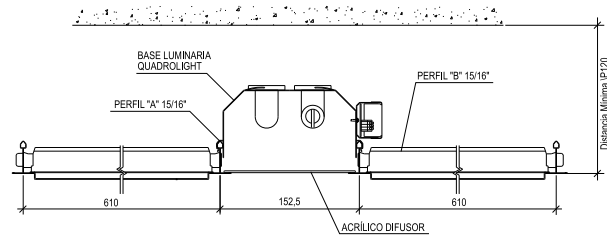

DETALLE CORTE FRONTAL

DESCRIPCIÓN TÉCNICA

- Base Luminaria: Aluzinc espesor 0,6 mm.
- Pintura: Poliéster Blanca brillo 90% (interior).
- Difusor: Acrílico PMMA (Poli-metil-metacrilato) Opal de 2 mm.
- Ballast: Electrónico de alta eficiencia.
- Luminaria: Tubo fluorescente T8.
- Nivel de Luz: >500 lux (instalado cada 1,2 mt).