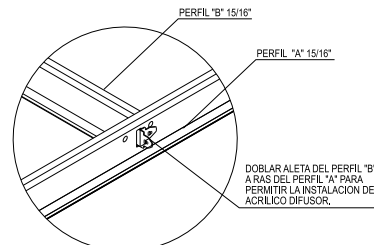

DETALLE

CARACTERÍSTICAS

- El sistema **Quadrolight** es un producto que permite formar líneas continuas de luz en base a tubos fluorescentes T8. Los tubos van traslapados entre ellos con el fin de evitar sombras. Gracias a lo anterior se logran líneas homogéneas de luz.
- Las líneas de luz cuentan con un acrílico difusor el cual permite ocultar los tubos para así lograr un producto con una gran estética. El sistema es compatible con Cielos de Placas Armstrong y Cielos Tile Lay-in, ambos con perfilera 15/16, Cielos Natura, Cielos Patagonia y Cielos Techstyle.
- Gracias a su ballast electrónico el sistema cuenta con un rápido encendido, así como también permite bajar el nivel de armónicos en la red (interferencias), evita el molesto parpadeo (trabajan a altas frecuencias) y alargan la vida útil de los tubos.
- El sistema **Quadrolight** es de muy fácil registro por lo que el reemplazo de tubos y limpieza son sencillos. Lo anterior lo hace un sistema de iluminación ideal para oficinas.

www.hunterdouglas.cl

Show Room

Avenida del Cóndor 600, Edificio Pirámide 1, primer piso
Ciudad Empresarial, Huechuraba. Teléfono: 394 0300.