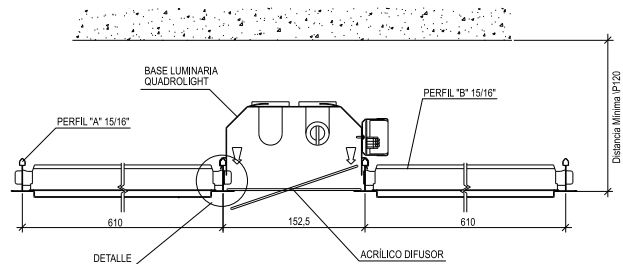

INSTALACIÓN DEL ACRÍLICO DIFUSOR