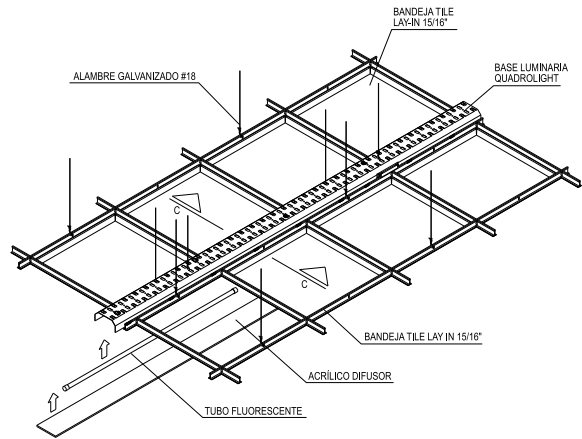

FORMA DE INSTALACIÓN