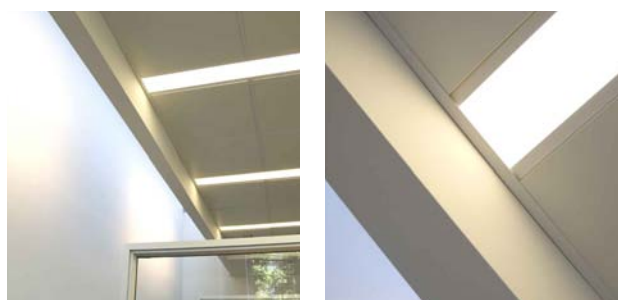

HunterDouglas®

CIELOS